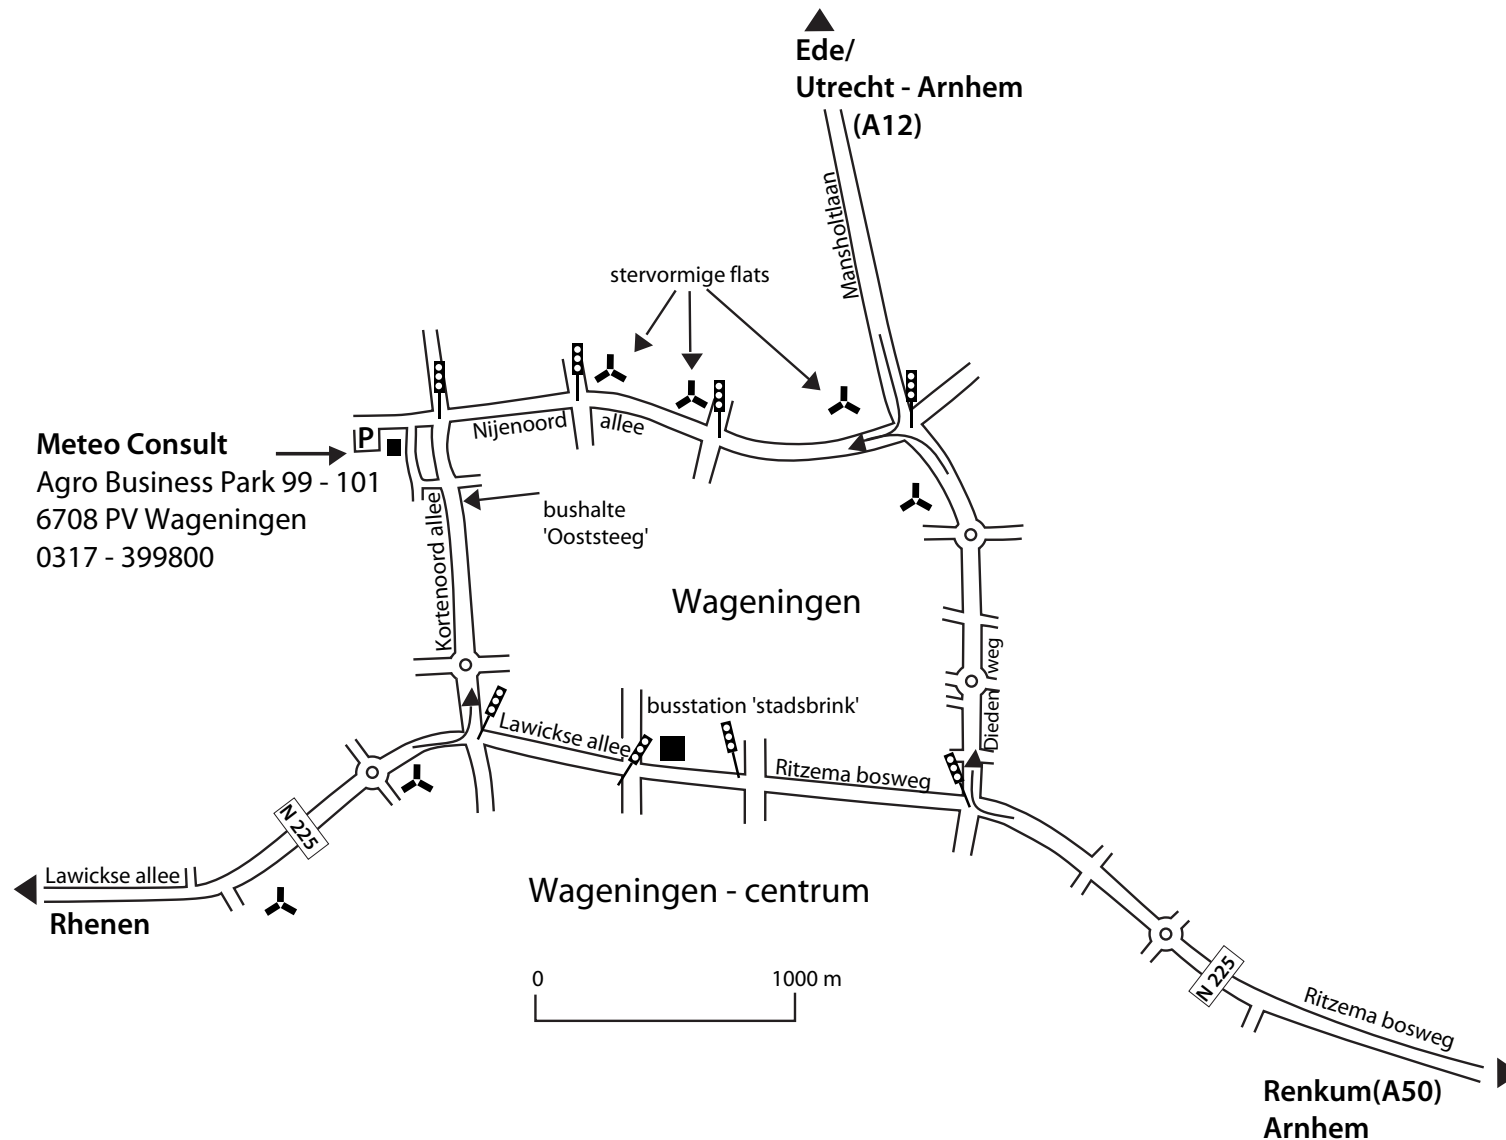

Routebeschrijving

Per trein:

Station Ede - Wageningen
bus 88 naar Wageningen,
uitstappen halte 'Ooststeeg'.
Rechts richting bedrijvenpark. (ca. 2 min. lopen)

Per bus:

Vanaf Utrecht of Arnhem:
eerst naar busstation Wageningen, vervolgens bus 88
richting station Ede - Wageningen, uitstappen halte
'Ooststeeg'. U ziet ons aan de overkant van de weg, rechts.
(ca. 2 min. lopen)

Per auto:

Vanaf Utrecht (A12):

Afslag Ede - Wageningen, verkeerslicht links.
In Wageningen 1^e verkeerslicht rechts,
recht door naar Meteo Consult. (Nijenoord Allee).

Vanaf Arnhem (A12):

Afslag Ede - Wageningen, verkeerslicht links.
In Wageningen 1^e verkeerslicht rechts,
recht door naar Meteo Consult. (Nijenoord Allee).

Vanuit Rhenen:

In Wageningen 1^e verkeerslicht links,
daarna weer 1^e verkeerslicht links.

Vanuit Renkum (A50):

Na de Wageningse Berg
1^e verkeerslicht rechts, daarna
1^e verkeerslicht links, recht door
naar Meteo Consult.

Meteo Consult
Agro Business Park 99 - 101
6708 PV Wageningen
0317 - 399800